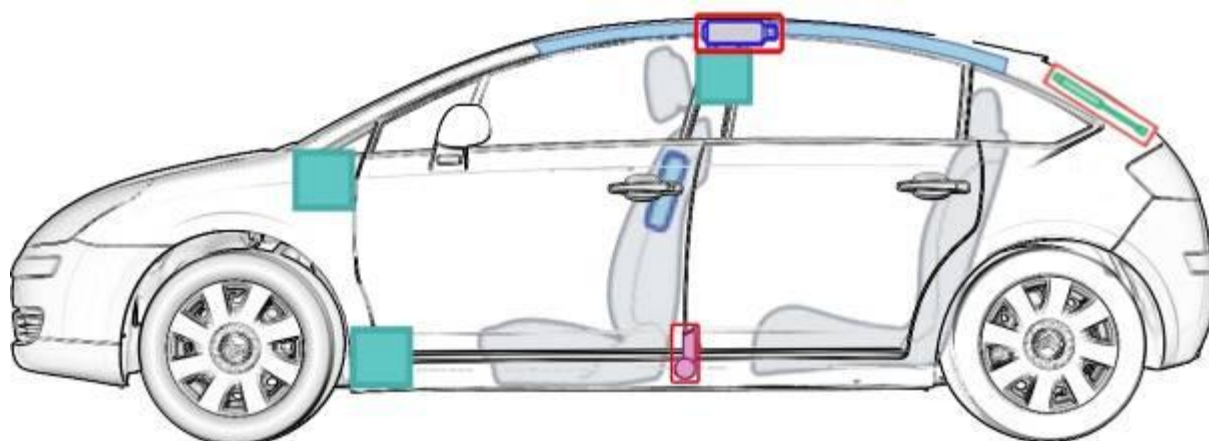

Citroën C4

3 / 5-Portas

(2004 - 2010)

Legenda

	Airbag		Reforço de carroceria		Bateria		Central eletrônica
	Dispositivo pirotécnico		Tensionador do cinto de segurança		Barra de proteção contra capotamento		Mola a gás
	Reservatório de gás		Válvula de segurança		Reservatório de combustível		e-Booster
	Caixa de fusível		Desconexão de alta tensão		Bateria de Alta Voltagem		Desconexão de alta voltagem