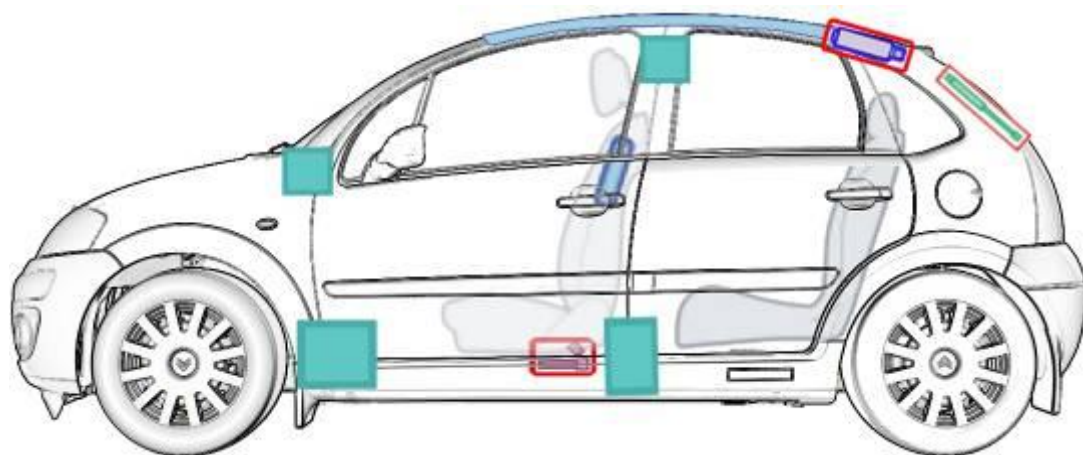

# Citroën C3 (2002 - 2009)

## Legenda

	Airbag		Reforço de carroceria		Bateria		Central eletrônica
	Dispositivo pirotécnico		Tensionador do cinto de segurança		Barra de proteção contra capotamento		Mola a gás
	Reservatório de gás		Válvula de segurança		Reservatório de combustível		e-Booster
	Caixa de fusível		Desconexão de alta tensão		Bateria de Alta Voltagem		Desconexão de alta voltagem