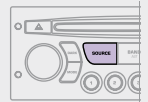

1. 2 Wählen Sie im Menü TELEFON das zu verbindende Mobiltelefon aus. Die Audioanlage wird automatisch mit einem neu gekoppelten Mobiltelefon verbunden.

1. 3 Aktivieren Sie den Modus Streaming indem Sie die Taste MODUS* drücken. Die Auswahl der gewohnten Musiktitel kann über das Bedienteil des Radios oder über die Lenkradbetätigungen** gesteuert werden. Die Kontextinformationen können auf dem Display angezeigt werden.