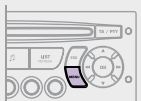

ANSCHLUSS EINES TELEFONS

Aus Sicherheitsgründen muss der Fahrer die Bedienungsschritte zum Anschluss des Bluetooth Mobiltelefons an die Bluetoothfreisprecheinrichtung seines Autoradios bei stehendem Fahrzeug und eingeschalteter Zündung vornehmen, da sie seine ganze Aufmerksamkeit erfordern.

- 1 Aktivieren Sie die Bluetooth-Funktion an Ihrem Telefon.

- 2 Drücken Sie die Taste MENÜ.

- 3 Wählen Sie im Menü folgendes aus:
- Bluetooth Telefon - Audio
 - Konfiguration Bluetooth
 - Bluetooth-Suche durchführen