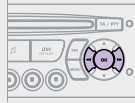

Die Verbindung kann auch direkt vom Telefon aus eingeleitet werden.

STREAMING AUDIO BLUETOOTH (IM LAUFE DES JAHRES ERHÄLTlich)

ANRUF EMPFANGEN

- 1 Ein eingehender Anruf wird durch einen Rufton und eine Meldung in einem überlagerten Fenster auf dem Multifunktionsbildschirm angezeigt.

- 2 Wählen Sie mit Hilfe der Tasten das Feld JA auf dem Bildschirm aus und bestätigen Sie mit OK.

JA

- 1 Drücken Sie auf OK an der Lenkradbetätigung, um den Anruf anzunehmen.

ANRUF TÄTIGEN

- 1 Wählen Sie im Menü "Bluetooth Telefon Audio" den Unterpunkt "Anruf verwalten", dann "Anrufen", "Anrufliste oder Verzeichnis".